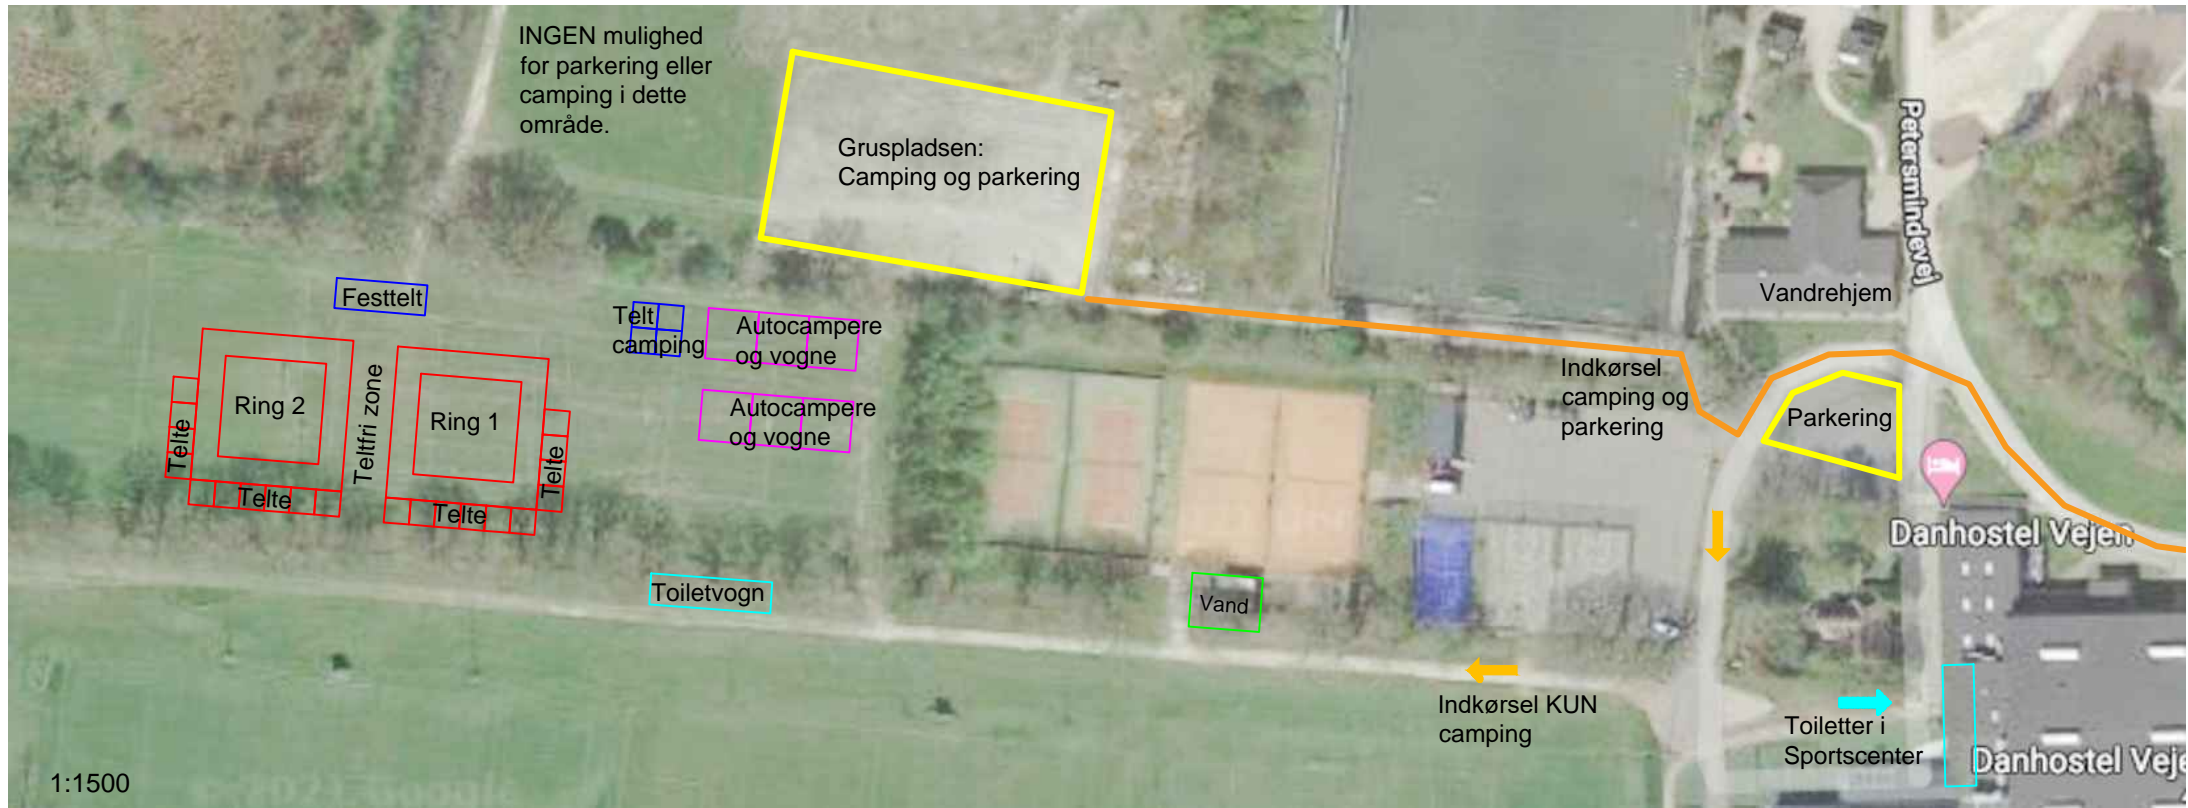

OVERSIGTSKORT OVER UDSILLINGSOMRÅDET I VEJEN + toiletter og vand

Nord