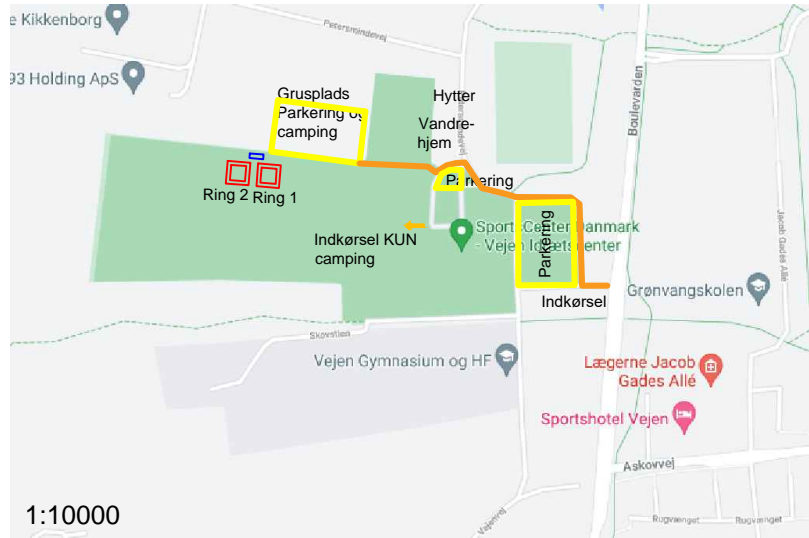

Nord OVERSIGTSKORT OVER HELE OMRÅDET VED VEJEN